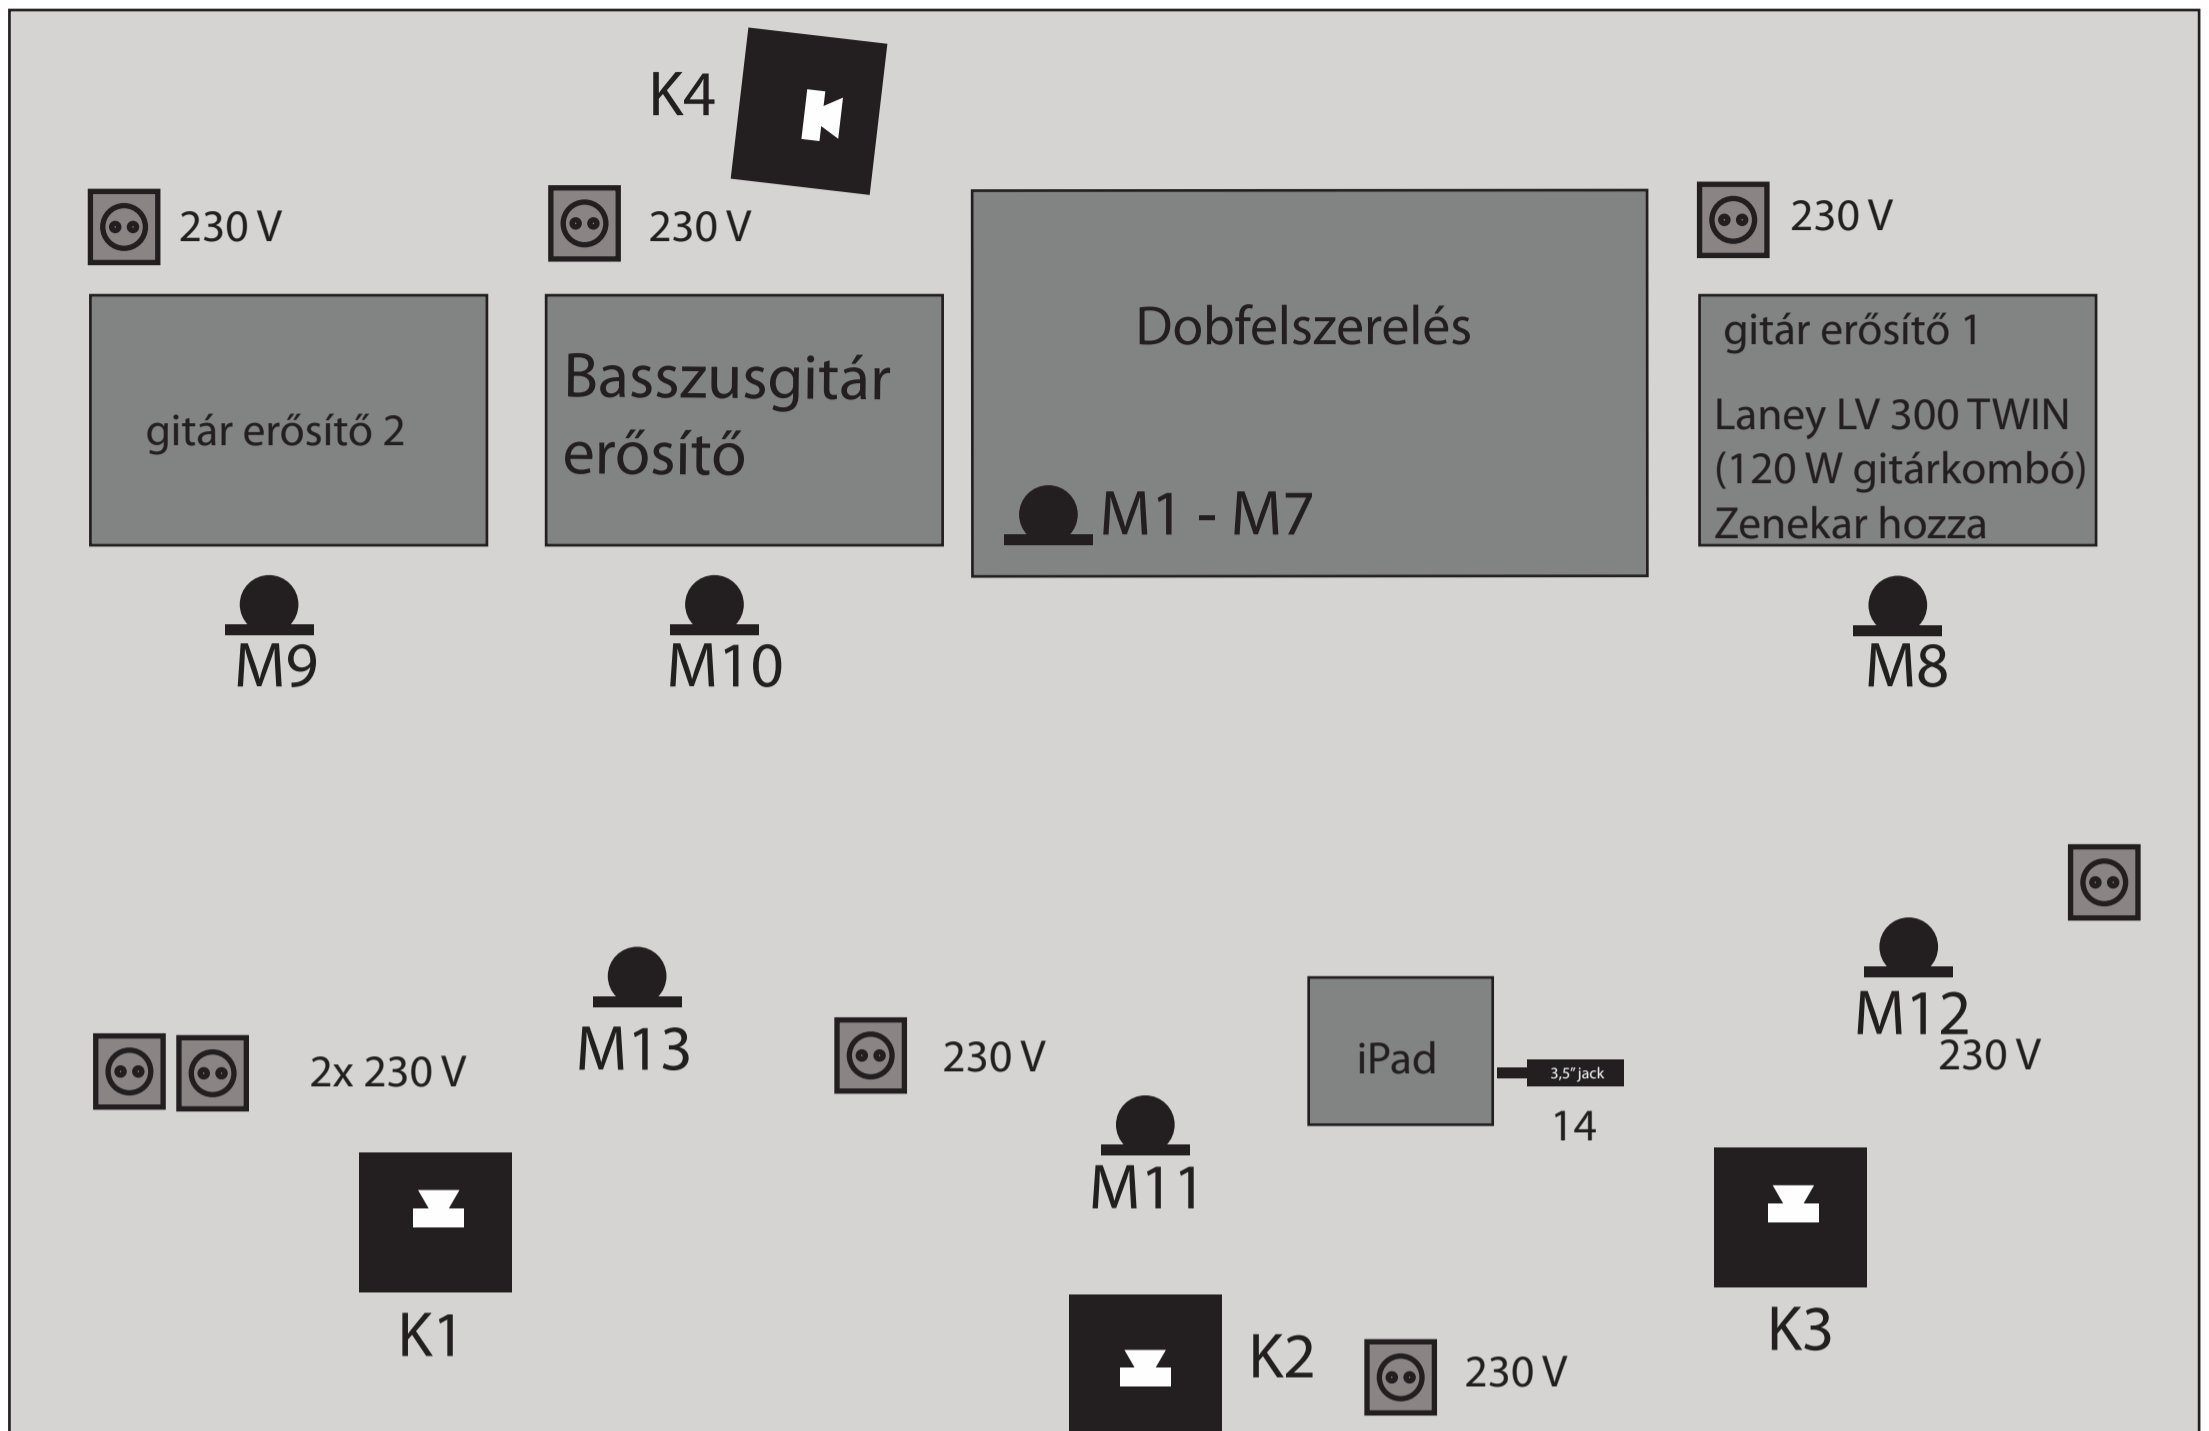

SZÍNPAD-TERV

Bemeneti lista:

Dob mikrofonok:

- 1: pergő
- 2: lábdob
- 3: tam 1
- 4: tam 2
- 5: tam 3
- 6: overhead 1
- 7: overhead 2

gitar mikrofonok:

- 8: gitár 1
- 9: gitár 2
- 10: basszusgitar

Vokál mikrofonok:

- 11: Énekes (compressor + reverb /delay)
(Mikrofont az énekes hozza)
- 12: gitáros-vokál
- 13: baszusgitáros-vokál
- 14: stereo bemenet
ipad-ról effekt-bejátszás
az énekesnél

14

3,5" jack

egy db 3,5 -ös stereo csatlakozó kiállást kérünk a színpadon az énekesnek az iPad csatlakoztatásához.

 = mikrofon

 = monitor hangfal

 = 230 V / 50Hz földelt áramforrás

monitorok:

4 sáv:
K1, K2, K3, K4

Kontakt: Hajdú Álmos
istennyila.almos@gmail.com
0670/6509968

Köszönjük a segítséget!